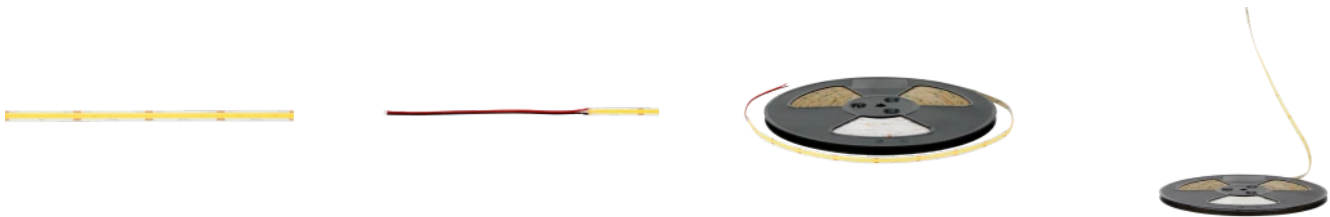

LED line PRIME

Symbol: 211100

EAN: 5905378211100

**Taśma LED 320 COB 24V 4000K 5W IP20
8mm 30m 500lm/m PRIME**

Taśma LED LED line PRIME 320 COB o długości 30 m i temperaturze barwy 4000 K to nowoczesne oraz efektywne rozwiązanie oświetleniowe. Zasilana napięciem 24 V DC, pobiera moc 5 W na metr, co przekłada się na całkowity strumień świetlny wynoszący 500 lm. Dzięki zastosowaniu technologii COB zapewnia wysoką wydajność świetlną o wartości 100 lm/W oraz współczynnik oddawania barw Ra równy 90.

LED line PRIME

Symbol: 211100

EAN: 5905378211100

**Taśma LED 320 COB 24V 4000K 5W IP20
8mm 30m 500lm/m PRIME**

Rysunek techniczny

Rozsył światła

Dodatkowe zdjęcia produktowe

Dane logistyczne

LED line PRIME

Symbol: 211100

EAN: 5905378211100

**Taśma LED 320 COB 24V 4000K 5W IP20
8mm 30m 500lm/m PRIME**

Przykładowa realizacja