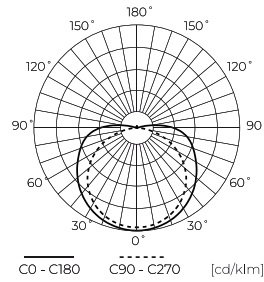

LED line PRIME

Symbol: 211100

EAN: 5905378211100

**Taśma LED 320 COB 24V 4000K 5W IP20
8mm 30m 500lm/m PRIME**

Taśma LED LED line PRIME 320 COB o długości 30 m i temperaturze barwy 4000 K to nowoczesne oraz efektywne rozwiązanie oświetleniowe. Zasilana napięciem 24 V DC, pobiera moc 5 W na metr, co przekłada się na całkowity strumień świetlny wynoszący 500 lm. Dzięki zastosowaniu technologii COB zapewnia wysoką wydajność świetlną o wartości 100 lm/W oraz współczynnik oddawania barw Ra równy 90.

Dane techniczne

Parametr	Wartość
Klasa Energetyczna 2019/2015	F
Gwarancja	5
Moc	• 5 W / m
Napięcie	• 24 V DC
Temperatura barwy światła	• 4000 K
Barwa światła	Biała
Współczynnik odwzorowania barw Ra	90
Klasa szczelności	IP20
Klasa ochrony elektrycznej	III
Sekcja cięcia	5 cm
Wydajność świetlna	100
Współczynnik zachowania strumienia świetlnego	96 %
Okres trwałości L70B50	50 000 h
L80B*- różnica B10-B50 ≈ 1% (według LightingEurope)-pomijalna	35000 h
Współczynnik trwałości	0,9

Parametr	Wartość
Funkcja ściemniania	PWM
Długość przewodów	200 mm
Całkowity strumień świetlny (metr)	500
Prąd (metr)	0,208
Kąt świecenia	180
Typ diody	COB
Ilość diod	1600
Kompatybilny typ ściemniacza	PWM
Laminat (kolor)	Biały
Laminat (grubość)	2
Ilość diod (metr)	320
Typ taśmy klejącej	3M 300 LSE
Temperatura pracy	` -30 ÷ 45
Do zastosowań	Wewnątrz pomieszczeń
Wysokość	2 mm

LED line PRIME

Symbol: 211100

EAN: 5905378211100

**Taśma LED 320 COB 24V 4000K 5W IP20
8mm 30m 500lm/m PRIME**

Rysunek techniczny

Rozsył światła

Dodatkowe zdjęcia produktowe

Dane logistyczne