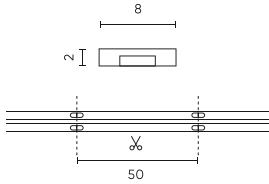

LED line PRIME

Symbol: 211100

EAN: 5905378211100

**Taśma LED 320 COB 24V 4000K 5W IP20
8mm 30m 500lm/m PRIME**

Rysunek techniczny