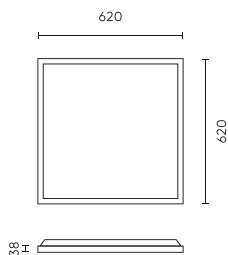

LED line LITE

Symbol: 205598

EAN: 5905378205598

**Panel Backlit 2in1 4000K 40W 4000lm
IP20 62x62cm bílý
Povrchový/Zapuštěný LITE**

Technické kreslení