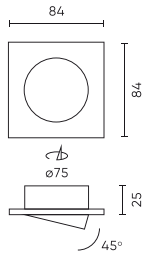

LED line PRIME

Symbol: 242977

EAN: 5901583242977

**Oprawa sufitowa ruchoma kwadratowa
IP20 biała PRIME**

Rysunek techniczny