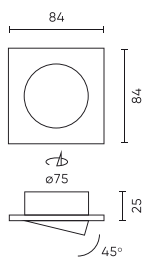

LED line PRIME

Produkto kodas: 242977

EAN: 5901583242977

LUB? APŠVIETIMAS pasukamas kvadratinis IP20 baltas PRIME

Techninis brėžinys