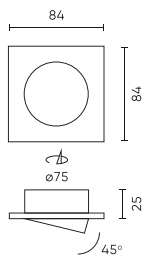

LED line PRIME

Kód: 242977

EAN: 5901583242977

**MENNYEZETI VILAGÍTÁS forgatható
négyzet IP20 fehér PRIME**

Műszaki rajz