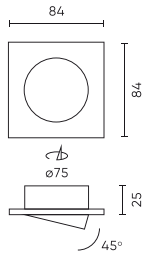

LED line PRIME

Symbole: 242977

EAN: 5901583242977

LUMINAIRE DE PLAFOND orientable carré IP20 blanc PRIME

Dessin technique