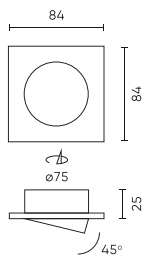

LED line PRIME

Symbol: 242977

EAN: 5901583242977

**STROPNÍ SVÍTIDLO otočné čtvercové
IP20 bílé PRIME**

Technické kreslení