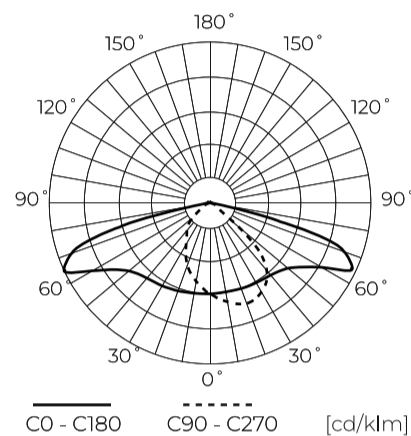

Rozsył światła