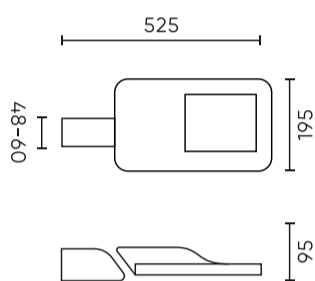

LED line PRIME

Symbol: 230033

EAN: 5905378230033

**Oprawa drogowa TOLENO Icl 4000K
70W 10500lm T2M1 IP66 Szary (RAL
9007) CRI70 PRIME**

Rysunek techniczny