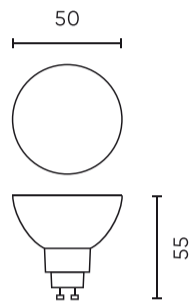

LED line LITE

Produkto kodas: 209619

EAN: 5905378209619

GU10 1W 3000K 80lm 220-260V

Techninis brėžinys