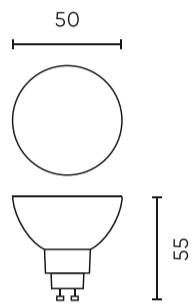

LED line LITE

Kód: 209619

EAN: 5905378209619

**LED izzó GU10 3000K 1W 80lm 230V
120° Glass LITE**

Műszaki rajz