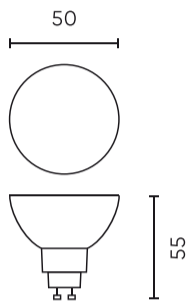

LED line LITE

Symbole: 209619

EAN: 5905378209619

GU10 1W 3000K 80lm 220-260V

Dessin technique