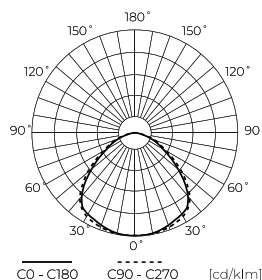

LED line LITE

Symbol: 244728

EAN: 5901583244728

**Żarówka LED GU10 3000K 7W 581lm
230V 120° PC LITE**

Rysunek techniczny

Rozsył światła