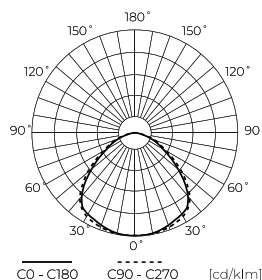

LED line LITE

Produkto kodas: 244728

EAN: 5901583244728

**LED linija LITE LED lemputė GU10 7W
3000K 600lm 220-240V**

Techninis brėžinys

Šviesos pasiskirstymas