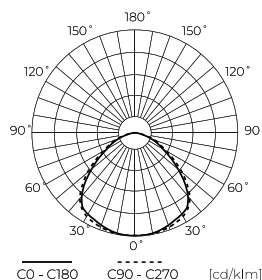

LED line LITE

Kód: 244728

EAN: 5901583244728

**LED izzó GU10 3000K 7W 581lm 230V
120° PC LITE**

Műszaki rajz

Fényeloszlás