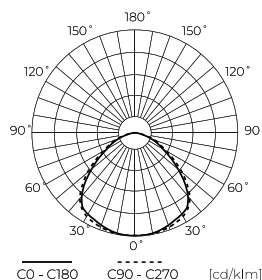

LED line LITE

Symbol: 244728

EAN: 5901583244728

**LED žárovka GU10 3000K 7W 581lm
230V 120° PC LITE**

Technické kreslení

Rozložení světla