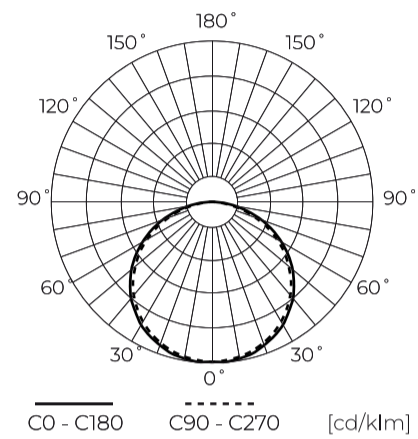

Šviesos pasiskirstymas