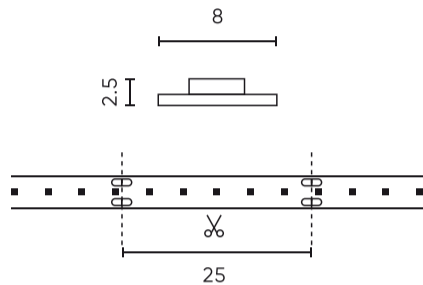

LED line PRIME

Produkto kodas: 477132

EAN: 5907777477132

**LED juosta 600/5m SMD 12V 2700K
9,6W IP20 8mm 5m 960lm/m PRIME**

Techninis brėžinys