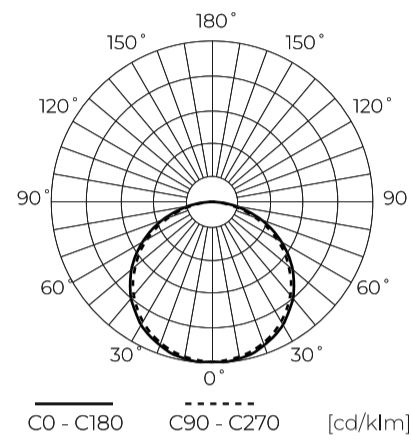

Répartition de la lumière