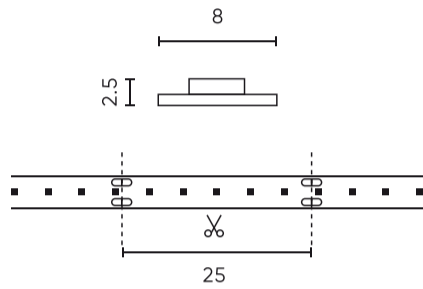

LED line PRIME

Symbole: 477132

EAN: 5907777477132

**Ruban LED 600/5m SMD 12V 2700K
9,6W IP20 8mm 5m 960lm/m PRIME**

Dessin technique