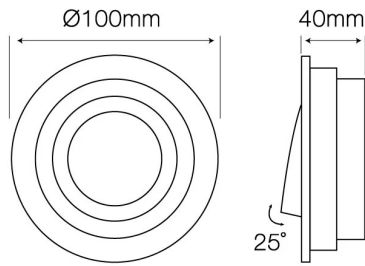

LED line® oprawa aluminiowa okrągła ruchoma biało-czarna OLTIBO

Matowe wykończenie oprawy zapewnia jej estetyczny wygląd.

Na produkt udzielana jest pięcioletnia gwarancja producenta.

Ruchomy element oprawy, pozwala skierować strumień światła w wybranym kierunku.

90 mm

Parametr	Wartość
Moc maksymalna lampy w oprawie	35
Klasa szczelności IP	20
Gwarancja (lata)	5
Kolor	Biało-czarny
Średnica oprawy	100 mm
Średnica źródła dedykowanego dla oprawki	50
Materiał (obudowa)	Odlew aluminium
Kąt regulacji w osi y	25
Klasyfikacja materiału podłoża do montażu	F

Parametr	Wartość
Montaż od oświetlanego obiektu	0.5
Sposób montażu	wpuszczany
Rozmiar otworu montażowego	90 mm
Do zastosowań wewnątrz i na zewnątrz pomieszczeń	TAK
Klasa ochrony przed porażeniem elektrycznym	III
Opakowanie zbiorcze	50 szt.
Wysokość	40 mm
Masa produktu z opakowaniem	150 g
Waga opakowania zbiorczego (kg)	7,5