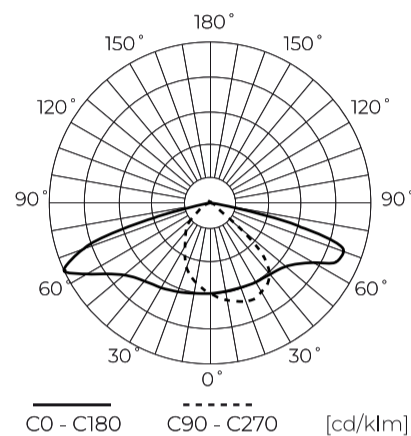

Rozsył światła