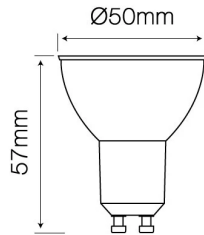

LED line® GU10 1W 20lm 220-260V niebieska

Produkt dostępny jest w 7 barwach światła.

Źródło światła gwarantuje wysokie bezpieczeństwo użytkowania.

220-260 VAC

SMD2835

Na produkt udzielana jest trzyletnia gwarancja producenta.

120 °

-20÷40 °C

30 000 h

Parametr	Wartość
Wydajność świetlna	20 lm/W
Moc	1 W
Barwa światła	Niebieska
Całkowity strumień świetlny	20 lm
Gwarancja (lata)	3
Okres trwałości L70B50	30 000 h
Napięcie zasilania, rodzaj napięcia zasilania	220-260 VAC
Częstotliwość napięcia zasilania	50/60Hz
Współczynnik zachowania strumienia świetlnego	>0,7 %
Średnica lampy	50
Kąt świecenia	120 °
Materiał (klosz)	szkło

Parametr	Wartość
Materiał (obudowa)	Szkło
Typ diody	SMD2835
Trwałość	30000
Ilość cykli włącz/wyłącz	50000
Temperatura pracy	-20÷40 °C
Do zastosowań wewnątrz pomieszczeń	Wewnątrz pomieszczeń
Opakowanie zbiorcze	100 szt.
Czas nagrzewania lampy do 60%	1
Wysokość	55 mm
Masa produktu z opakowaniem	56 g
Waga opakowania zbiorczego (kg)	5,6
Klasa Energetyczna 874/2012	A