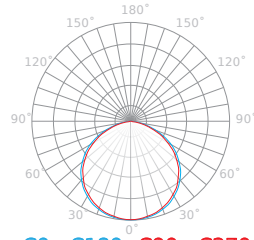

120 °

-20÷40 °C

30 000 h

Parametr	Wartość
Wydajność świetlna	20 lm/W
Moc	1 W
Barwa światła	Niebieska
Całkowity strumień świetlny	20 lm
Gwarancja (lata)	3
Okres trwałości L70B50	30 000 h
Napięcie zasilania, rodzaj napięcia zasilania	220-260 VAC
Częstotliwość napięcia zasilania	50/60Hz
Współczynnik zachowania strumienia świetlnego	>0,7 %
Średnica lampy	50
Kąt świecenia	120 °
Materiał (klosz)	szkło

Parametr	Wartość
Materiał (obudowa)	Szkło
Typ diody	SMD2835
Trwałość	30000
Ilość cykli włącz/wyłącz	50000
Temperatura pracy	-20÷40 °C
Do zastosowań wewnątrz pomieszczeń	Wewnątrz pomieszczeń
Opakowanie zbiorcze	100 szt.
Czas nagrzewania lampy do 60%	1
Wysokość	55 mm
Masa produktu z opakowaniem	56 g
Waga opakowania zbiorczego (kg)	5,6
Klasa Energetyczna 874/2012	A

Luminous [cd/klm]

C0 - C180 C90 - C270

Opakowanie jednostkowe

Szerokość	50 mm
Wysokość	63 mm
Długość	50 mm
Waga	0,07 kg
Ilość w opakowaniu	10

Opakowanie zbiorcze

Ilość szt/ taśmy w metrach opak zb	100 szt.
Szerokość	400 mm
Wysokość opak zb	290 mm
Długość	310 mm
Waga	6,5 kg
Objętość	0,035 m <sup>3</sup>
Uwagi	CARTON BOX