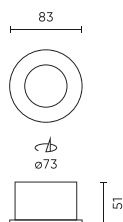

LED line PRIME

Produkto kodas: 245442

EAN: 5901583245442

**LUB? APŠVIETIMAS atsparus vandeniui
apvalus IP65 satinas PRIME**

Techninis brėžinys