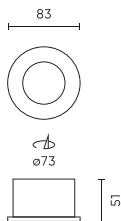

Paraméter	Érték
Rögzítési furat mérete	73
Magasság	55
A lámpafoglalathoz rendelt fényforrás átmérője	50 mm
Keret átmérője	83
Anyag (ház)	Alumínium öntvény
Anyag (lámpaernyő)	Matt üveg

LED line PRIME

Kód: 245442

EAN: 5901583245442

**MENNYEZETI VILAGÍTÁS vízálló kerek
IP65 szatén PRIME**

Műszaki rajz

Fényeloszlás

További termékfotók

Logisztikai adatok

Egyetlen csomagolás

Szélesség	91 mm
Magasság	76 mm
Hossz	91 mm
Mérleg	0,17 kg

Tömeges csomagolás

Mennyiség	50
Szélesség	0 mm
Magasság	0 mm
Hossz	500 mm
Kötet	0 m ³
Mérleg	8,15 kg
Hozzászólások	

Europaraklap

Mennyiség	2400
Magasság	1800 mm
Mennyiség a rétegben	2
Rétegek száma	12
Tömeges mennyiség	24
Mérleg	209 kg