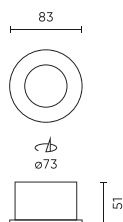

Parametr	Hodnota
Velikost montážního otvoru	73
Výška	55
Průměr zdroje určeného pro držák	50 mm
Průměr armatury	83
Materiál (pouzdro)	Litý hliník
Materiál (stínidlo)	Mléčné sklo

LED line PRIME

Symbol: 245442

EAN: 5901583245442

**STROPNÍ SVÍTIDLO voděodolné kulaté
IP65 satén PRIME**

Technické kreslení

Rozložení světla

Další fotografie produktů

Logistická data

Individuální balení

Šířka	91 mm
Výška	76 mm
Délka	91 mm
Váhy	0,17 kg

Hromadné balení

Množství	50
Šířka	0 mm
Výška	0 mm
Délka	500 mm
Objem	0 m ³
Váhy	8,15 kg
Komentáře	

Europaleta

Množství	2400
Výška	1800 mm
Množství ve vrstvě	2
Počet vrstev	12
Množství: Euro paleta	24
Váhy	209 kg