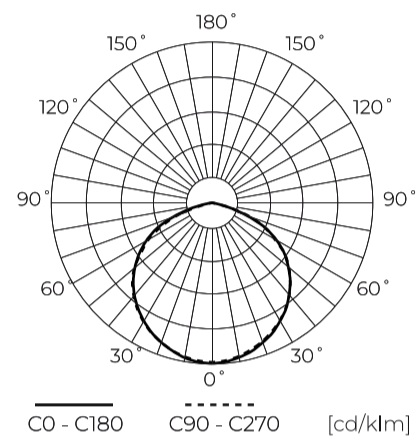

Šviesos pasiskirstymas