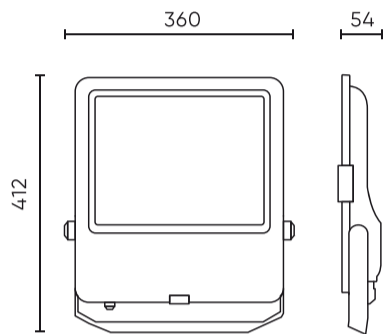

LED line PRIME

Produkto kodas: 202801

EAN: 5905378202801

**Projektorius FLOODLIGHT 3CCT
(3K/4K/5K) 200W 28000lm 120° IP66
PRIME**

Techninis brėžinys