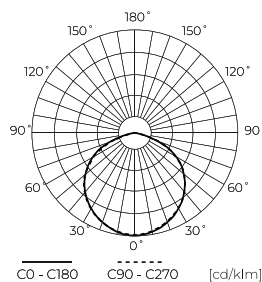

Fényeloszlás