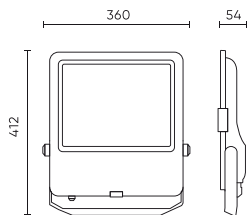

LED line PRIME

Kód: 202801

EAN: 5905378202801

**Reflektor FLOODLIGHT 3CCT (3K/4K/5K)
200W 28000lm 120° IP66 PRIME**

Műszaki rajz