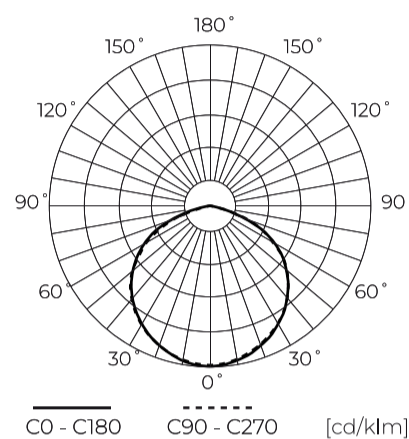

**Technické údaje**

Parametr	Hodnota
Energetická třída 2019/2015	D
Záruka	5/7*
Moc	• 200 W
Napětí	• 100-277 V AC
Teplota barvy světla	• 3000 K • 4000 K • 5000 K
Světlá barva	CCT
Index podání barev Ra	70
Třída těsnosti	IP66
Třída ochrany IK	08
Třída elektrické ochrany	I
Světelný výkon	140
Celkový světelný tok	28000
Faktor udržení světelného toku	96
Trvanlivost L70B50	50 000 h
L80B* – rozdíl B10–B50 ≈ 1 % (podle LightingEurope) – zanedbatelný	35000 h

Parametr	Hodnota
Faktor trvanlivosti	0.9
MacAdamovy kroky	≤6
Délka kabelu	1 050 mm
Typ montáže	Povrchová montáž
Frekvence napájecího napětí	50/60Hz
Úhel paprsku	120
Typ diody	SMD2835
Účinník PF	0,9
Počet cyklů zapnutí/vypnutí	50000
Provozní teplota	-40÷45
Pro aplikace	Uvnitř i vně pokojů
Výška	54
Materiál (pouzdro)	Hliník
Materiál (stínidlo)	Tvrzené sklo

LED line PRIME

Symbol: 202801

EAN: 5905378202801

**Reflektor FLOODLIGHT 3CCT (3K/4K/5K)  
200W 28000lm 120° IP66 PRIME**

**Technické kreslení**

**Rozložení světla**

**Další fotografie produktů**

**Logistická data**

**Individuální balení**

Šířka	412 mm
Výška	54 mm
Délka	360 mm
Váhy	3,57 kg

**Hromadné balení**

Množství	1
Šířka	450 mm
Výška	80 mm
Délka	420 mm
Objem	0,015 m <sup>3</sup>
Váhy	3,57 kg
Komentáře	

**Europaleta**