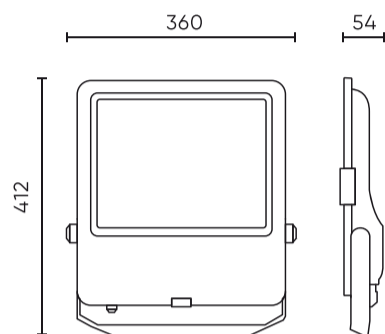

LED line PRIME

Symbol: 202801

EAN: 5905378202801

**Reflektor FLOODLIGHT 3CCT (3K/4K/5K)
200W 28000lm 120° IP66 PRIME**

Technické kreslení