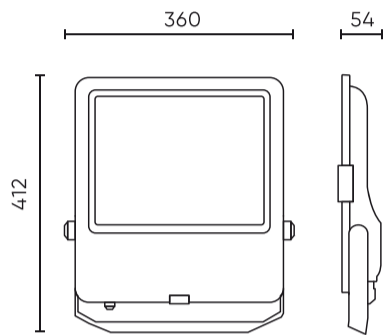

LED line PRIME

Produkto kodas: 200647

EAN: 5905378200647

**Projektorius FLOODLIGHT 4000K 150W
21000lm 120° IP66 PRIME**

Techninis brėžinys