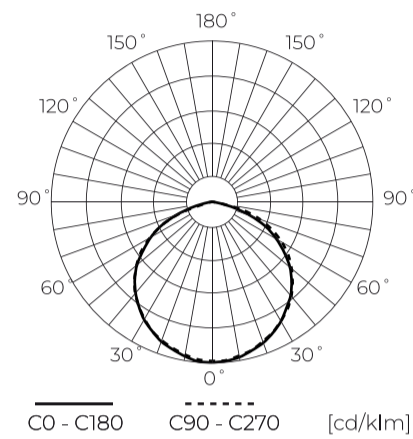

Šviesos pasiskirstymas