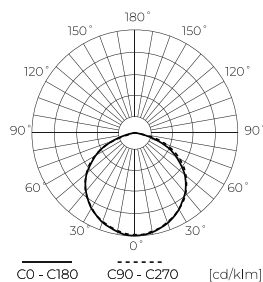

Fényeloszlás