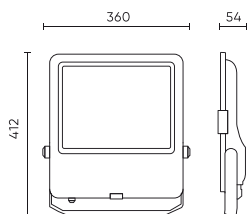

LED line PRIME

Kód: 200647

EAN: 5905378200647

Reflektor FLOODLIGHT 4000K 150W 21000lm 120° IP66 PRIME

Műszaki rajz