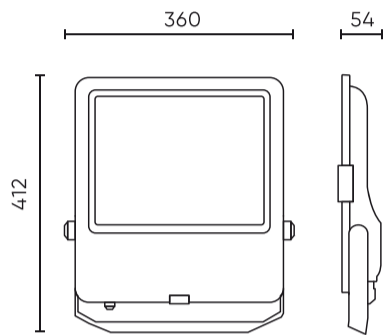

LED line PRIME

Symbole: 200647

EAN: 5905378200647

**Projecteur FLOODLIGHT 4000K 150W
21000lm 120° IP66 PRIME**

Dessin technique