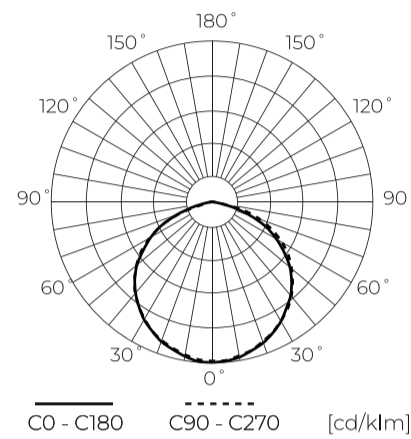

Répartition de la lumière