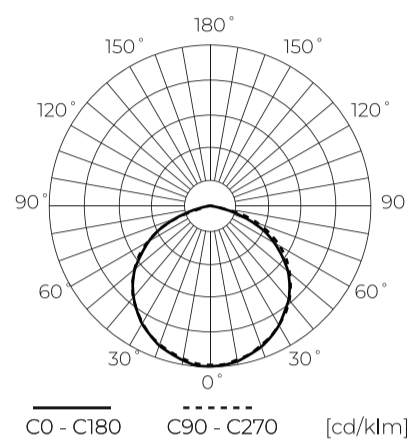

Rozložení světla