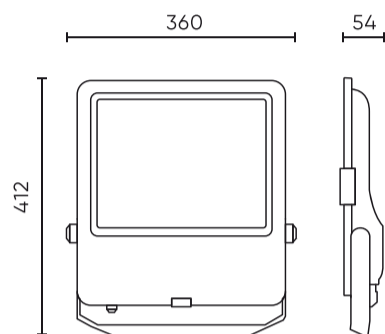

LED line PRIME

Symbol: 200647

EAN: 5905378200647

**Reflektor FLOODLIGHT 4000K 150W
21000lm 120° IP66 PRIME**

Technické kreslení