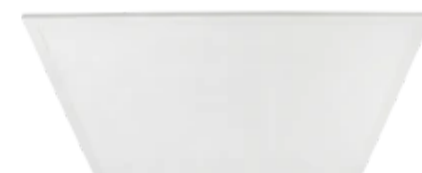

LED line PRIME

Symbol: 205970-DALI

EAN: 5905378220065

**Panel Backlit 4000K 25W 4000lm IP20
60x60cm biały PRIME DALI**

Panel LED line PRIME 25W to innowacyjna oprawa sufitowa o wymiarach 595x595 mm, charakteryzująca się wysoką jakością wykonania oraz równomiernym rozsyłem światła. Dzięki zastosowaniu diod SMD LED 2835, panel generuje strumień świetlny na poziomie 4000 lm przy efektywności aż 160 lm/W. Barwa światła wynosi 4000 K, zapewniając neutralne oświetlenie. Oprawa gwarantuje długowieczność na poziomie 50.

Parametr	Wartość
Kroki MacAdama	≤6
Częstotliwość napięcia zasilania	50/60Hz
Kąt świecenia	120
Typ diody	SMD LED 2835
Ilość diod	96
Współczynnik mocy PF	0,9
Ilość cykli włącz/wyłącz	50000
Czas nagrzewania lampy do 60%	1
Temperatura pracy	-20÷40
Do zastosowań	Wewnątrz pomieszczeń
Wysokość	28
Kolor	Biały
Materiał (obudowa)	Aluminium
Materiał (klosz)	Polistyren
DALI	• TAK

LED line PRIME

Symbol: 205970-DALI

EAN: 5905378220065

**Panel Backlit 4000K 25W 4000lm IP20
60x60cm biały PRIME DALI**

Rysunek techniczny

Rozsył światła

Dodatkowe zdjęcia produktowe

Dane logistyczne