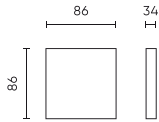

Wandfernbedienung RF für VARIANTE RGB PRIME Controller

Technische Zeichnung

Lichtverteilung

Zusätzliche Produktfotos

Logistikdaten

Einzelverpackung

Menge	1
Breite	34 mm
Höhe	86 mm
Länge	86 mm
Gewicht	0,14 kg

Großverpackung

Menge	50
Breite	230 mm
Höhe	190 mm
Länge	480 mm
Volumen	0,020 m3
Gewicht	7,35 kg
Kommentare	

Europalette

Palettenhöhe	1840 mm
Menge in der Schicht	400
Anzahl der Schichten	8
Großmengen	3200
Waage	470,4 kg