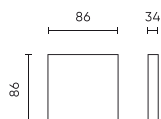

Technické kreslení

Rozložení světla

Další fotografie produktů

Logistická data

Individuální balení

Množství	1
Šířka	34 mm
Výška	86 mm
Délka	86 mm
Váhy	0,14 kg

Hromadné balení

Množství	50
Šířka	230 mm
Výška	190 mm
Délka	480 mm
Objem	0,020 m ³
Váhy	7,35 kg
Komentáře	

Europaleta

Výška	1840 mm
Množství ve vrstvě	400
Počet vrstev	8
Množství: Euro paleta	3200
Váhy	470,4 kg

LED line PRIME

Symbol: 201217

EAN: 5905378201217

**Bezdrátový nástěnný ovladač VARIANTE
RGB PRIME**

Příklad implementace