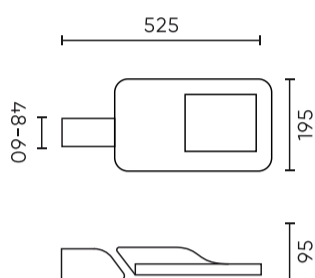

LED line PRIME

Symbol: 230071

EAN: 5905378230071

**Oprawa drogowa TOLENO Icl 4000K
74W 11100lm T2M1 IP66 Szary (RAL
9007) CRI70 PRIME**

Rysunek techniczny