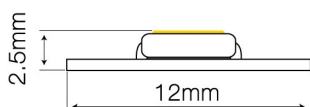

## LED line® Streifen 300 SMD 12V 6500K RGBW 19,2W

LED-Streifen line ist eine moderne und vielseitige lineare Lichtquelle, die für die Beleuchtung von Innenräumen, Möbeln, Leuchtkästen, Leuchtschriften und öffentlichen Räumen verwendet wird.