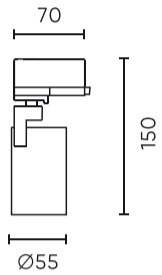

Parameter	Wert
Frequenz der Stromversorgung	50/60Hz
Betriebstemperatur	5÷40
Für den Innenbereich	Innenbereich
Höhe	150 mm
Lampendurchmesser für Leuchte	50 mm
Leuchtdurchmesser	55 mm
Farbe	Schwartz
Material (Gehäuse)	Aluminium

LED line PRIME

Code: 210899

EAN: 5905378210899

Track light LUMICANTO GU10 Schwarz PRIME

Technische Zeichnung

Lichtverteilung

Zusätzliche Produktfotos

Logistikdaten

Einzelverpackung

Breite	86 mm
Höhe	150 mm
Länge	64 mm
Gewicht	0,23 kg

Großverpackung

Menge	50
Breite	355 mm
Höhe	315 mm
Länge	455 mm
Volumen	0,050 m ³
Gewicht	12,2 kg

Europalette

Menge	1200
Palettenhöhe	1890 mm
Menge in der Schicht	
Anzahl der Schichten	
Großmengen	24
Waage	320 kg