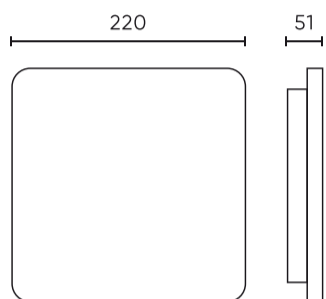

LED line PRIME

Simbol: 201163

EAN: 5905378201163

**Plafonier ACTON 3000K 18W 1900lm
pătrat IP54 alb PRIME senzor de mi?
care**

Desen tehnic