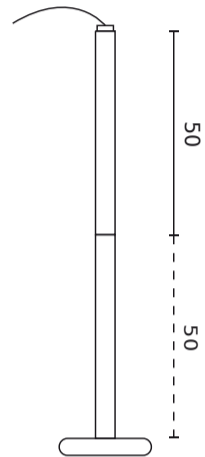

LED line LITE

Symbol: 210073

EAN: 5905378210073

**Downlight EASY FLEX Uchwyt sufitowy
50-100cm czarny LITE**

Uchwyt sufitowy EASY FLEX marki LED line LITE to innowacyjne rozwiązanie o eleganckim, czarnym wykończeniu. Charakteryzuje się wysoką jakością wykonania oraz nowoczesnym designem, który z łatwością wkomponuje się w różnorodne wnętrza. Produkt oferuje trzyletnią gwarancję, co świadczy o jego niezawodności i trwałości. Dodatkowo, uchwyt posiada stopień ochrony IP20 oraz IK05, zapewniając odpowiednią ochronę przed kurzem i uszkodzeniami mechanicznymi.

Dane techniczne

Parametr	Wartość
Gwarancja	3
Klasa szczelności	IP20
Klasa ochrony elektrycznej	II

Parametr	Wartość
Do zastosowań	Wewnątrz pomieszczeń
Rozmiar otworu montażowego	24-53 mm
Kolor	Czarny

LED line LITE

Symbol: 210073

EAN: 5905378210073

**Downlight EASY FLEX Uchwyt sufitowy
50-100cm czarny LITE**

Rysunek techniczny

Rozsył światła

Dodatkowe zdjęcia produktowe

Dane logistyczne

Opakowanie jednostkowe

Ilość	1
Szerokość	85 mm
Wysokość	85 mm
Długość	585 mm
Waga	0,45 kg

Opakowanie zbiorcze

Ilość	25
Szerokość	450 mm
Wysokość	450 mm
Długość	600 mm
Waga	12 kg

Europaleta

LED line LITE

Symbol: 210073

EAN: 5905378210073