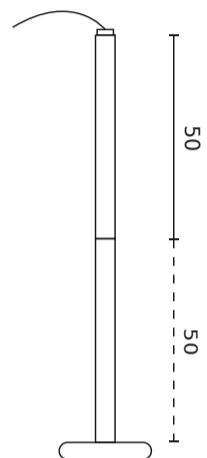

LED line LITE

Produkto kodas: 210073

EAN: 5905378210073

**Downlight EASY FLEX Lub? laikiklis 50-100cm juodas LITE**

EASY FLEX lubų laikiklis iš LED linijos LITE yra novatoriškas sprendimas su elegantiška, juoda apdaila. Jam būdinga aukšta darbo kokybė ir modernus dizainas, kuris yra lengvai integruotas į įvairius interjerus. Produktas suteikia trejų metų garantiją, kuri įrodo savo patikimumą ir ilgaamžiškumą. Rankena turi tam tikrą IP20 ir IK05 apsaugos lygį, užtikrinantį tinkamą apsaugą nuo dulkių ir mechaninių pažeidimų.

**Techniniai duomenys**

Parametras	Vertė
Garantija	3
Sandarumo klasė	IP20
Apsaugos nuo elektros smūgio klasė	II

Parametras	Vertė
Skirta naudoti patalpose	Kambarių viduje
Tvirtinimo angos dydis	24-53 mm

LED line LITE

Produkto kodas: 210073

EAN: 5905378210073

**Downlight EASY FLEX Lub? laikiklis 50-100cm juodas LITE**

**Techninis brėžinys**

**Šviesos pasiskirstymas**

**Papildomos produkto nuotraukos**

**Logistikos duomenys**

**Vienartinė pakuotė**

Kiekis	1
Plotis	85 mm
Ūgis	85 mm
Ilgis	585 mm
Svarstyklės	0,45 kg

**Didmeninė pakuotė**

Kiekis	25
Plotis	450 mm
Ūgis	450 mm
Ilgis	600 mm
Svarstyklės	12 kg

**Europaletas**

---

LED line LITE