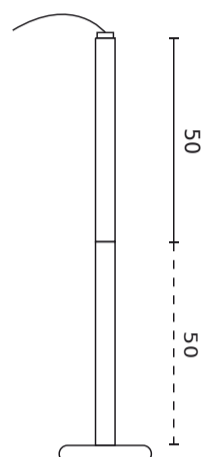

LED line LITE

Kód: 210073

EAN: 5905378210073

**Downlight EASY FLEX Mennyezeti tartó
50-100cm fekete LITE**

EASY FLEX plafon tartó LED vonal LITE egy innovatív megoldás elegáns, fekete befejezés. Ez jellemzi a kiváló minőségű munkavégzést és a modern design, amely könnyen integrálható a különböző beltéri. A termék három éves garanciát nyújt, ami bizonyítja megbízhatóságát és tartósságát. Ezenkívül a fogantyú IP20 és IK05 szintű védelemmel rendelkezik, amely megfelelő védelmet biztosít a por és a mechanikai károsodás ellen.

**Műszaki adatok**

Paraméter	Érték
Garancia	3
Tömörégi osztály	IP20
Áramütés elleni védelmi osztály	II

Paraméter	Érték
Beltéri használatra	A szobákban
Rögzítési furat mérete	24-53 mm

LED line LITE

Kód: 210073

EAN: 5905378210073

**Downlight EASY FLEX Mennyezeti tartó
50-100cm fekete LITE**

Műszaki rajz

Fényeloszlás

További termékfotók

Logisztikai adatok

Egyetlen csomagolás

Mennyiség	1
Szélesség	85 mm
Magasság	85 mm
Hossz	585 mm
Mérleg	0,45 kg

Tömeges csomagolás

Mennyiség	25
Szélesség	450 mm
Magasság	450 mm
Hossz	600 mm
Mérleg	12 kg

Europaraklap

LED line LITE

Kód: 210073

EAN: 5905378210073

**Downlight EASY FLEX Mennyezeti tartó
50-100cm fekete LITE**