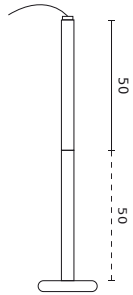

LED line LITE

Code: 210073

EAN: 5905378210073

**DOWNLIGHT EASY FLEX
Deckenhalterung 50-100cm schwarz
LITE**

EASY FLEX Deckenhalter von LED Linie LITE ist eine innovative Lösung mit elegantem, schwarzem Finish. Es zeichnet sich durch eine hohe Qualität der Verarbeitung und modernes Design aus, das einfach in verschiedene Innenräume integriert ist. Das Produkt bietet eine dreijährige Garantie, die seine Zuverlässigkeit und Haltbarkeit beweist. Zusätzlich hat der Griff einen Schutzgrad IP20 und IK05, der einen ausreichenden Schutz gegen Staub und mechanische Beschädigungen bietet.

Technische Daten

Parameter	Wert
Garantie	3
Schutzart	IP20
Die Schutzklasse gegen elektrischen Schlag ist:	II

Parameter	Wert
Für den Innenbereich	Innenbereich
Montagelochgröße	24-53 mm
Farbe	Schwarz

LED line LITE

Code: 210073

EAN: 5905378210073

**DOWNLIGHT EASY FLEX
Deckenhalterung 50-100cm schwarz
LITE**

Technische Zeichnung

Lichtverteilung

Zusätzliche Produktfotos

Logistikdaten

Einzelverpackung

Menge	1
Breite	85 mm
Höhe	85 mm
Länge	585 mm
Gewicht	0,45 kg

Großverpackung

Menge	25
Breite	450 mm
Höhe	450 mm
Länge	600 mm
Gewicht	12 kg

Europalette

LED line LITE

Code: 210073

EAN: 5905378210073

DOWNLIGHT EASY FLEX
Deckenhalterung 50-100cm schwarz
LITE