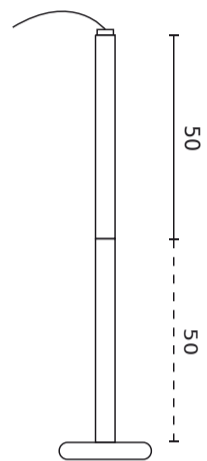

LED line LITE

Symbol: 210073

EAN: 5905378210073

Downlight EASY FLEX Stropní držák 50-100cm černý LITE

Easy FLEX držák na strop z LED line LITE je inovativní řešení s elegantním, černým povrchem. Vyznačuje se vysokou kvalitou zpracování a moderním designem, který je snadno integrován do různých interiérů. Výrobek nabízí tříletou záruku, která dokazuje jeho spolehlivost a trvanlivost. Kromě toho má rukojeť určitý stupeň ochrany IP20 a IK05, což zajišťuje přiměřenou ochranu proti prachu a mechanickému poškození.

Technické údaje

Parametr	Hodnota
Záruka	3
Třída těsnosti	IP20
Třída elektrické ochrany	II

Parametr	Hodnota
Pro aplikace	Uvnitř pokojů
Velikost montážního otvoru	24-53 mm

LED line LITE

Symbol: 210073

EAN: 5905378210073

Downlight EASY FLEX Stropní držák 50-100cm černý LITE

Technické kreslení

Rozložení světla

Další fotografie produktů

Logistická data

Individuální balení

Množství	1
Šířka	85 mm
Výška	85 mm
Délka	585 mm
Váhy	0,45 kg

Hromadné balení

Množství	25
Šířka	450 mm
Výška	450 mm
Délka	600 mm
Váhy	12 kg

Europaleta

LED line LITE

Symbol: 210073

EAN: 5905378210073

Downlight EASY FLEX Stropní držák 50-100cm černý LITE

Příklad implementace