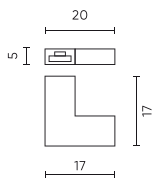

LED line PRIME

Code: 200548

EAN: 5905378200548

Stecker für COB LED-Streifen CLICK CONNECTOR doppelt 8mm 2-polig Typ L PRIME

Der PRIME LED Leitungsanschluss für COB LED CLICK CONNECTOR Riemen ist eine professionelle Lösung für Lichtenthusiasten. Mit einem doppelten 8 mm breiten Steckverbinder und 2 L-Typ PIN bietet es eine zuverlässige Verbindung und bequeme Installation ohne den Einsatz von Spezialwerkzeugen. Es bietet ausgezeichnete aktuelle Stabilität und Haltbarkeit. Schutzklasse IP20 garantiert hohe Leistungsqualität. Das Produkt zeichnet sich durch ein ästhetisches Aussehen aus, das in moderne Inneneinrichtungen passt.

Technische Daten

Parameter	Wert
Garantie	5
Schutzart	IP20
Kupplungstyp	L
PCB Breite	8 mm

Parameter	Wert
Maximale Breite des LED Streifens	8
Diodentyp	COB
Höhe	5

LED line PRIME

Code: 200548

EAN: 5905378200548

**Stecker für COB LED-Streifen CLICK
CONNECTOR doppelt 8mm 2-polig Typ L
PRIME**

Technische Zeichnung

Lichtverteilung

Zusätzliche Produktfotos

Logistikdaten

Einzelverpackung

Menge	1
Gewicht	0,0018 kg

Großverpackung

Menge	100
Breite	330 mm
Höhe	90 mm
Länge	330 mm
Gewicht	0,1 kg
Kommentare	

Europalette

LED line PRIME

Code: 200548

EAN: 5905378200548

**Stecker für COB LED-Streifen CLICK
CONNECTOR doppelt 8mm 2-polig Typ L
PRIME**