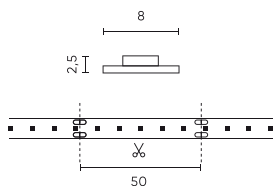

LED line PRIME

Symbol: 240195

EAN: 5901583240195

**Taśma LED 300/5m SMD 12V 11000K  
4,8W IP20 8mm 5m 400lm/m PRIME**

Taśma LED 300 SMD 12V 11000K 4,8W marki LED line PRIME to nowoczesne źródło światła, które wyróżnia się intensywnym białym światłem o temperaturze barwy 11000K. Charakteryzuje się wysoką wydajnością świetlną wynoszącą 83 lm/W oraz kątem świecenia 120°. Wykonana z diod SMD3528 i wyposażona w technologię kleju 3M 300 LSE zapewnia trwałość oraz prostotę montażu. Posiada możliwość ściśnienia jasności przy wykorzystaniu kompatybilnego dimmera PWM.

Parametr	Wartość
Kroki MacAdama	≤3
Całkowity strumień świetlny (metr)	400
Prąd (metr)	0,4
Kąt świecenia	120
Typ diody	SMD3528
Kompatybilny typ ściemniacza	PWM
Laminat (kolor)	Biały
Laminat (grubość)	2
Ilość diod (metr)	60
Typ taśmy klejącej	3M 300 LSE
Trwałość	100 000 h
Ilość cykli włącz/wyłącz	50000
Czas nagrzewania lampy do 60%	1
Temperatura pracy	-20÷45
Do zastosowań	Wewnątrz pomieszczeń
Wysokość	2,5

LED line PRIME

Symbol: 240195

EAN: 5901583240195

**Taśma LED 300/5m SMD 12V 11000K  
4,8W IP20 8mm 5m 400lm/m PRIME**

**Rysunek techniczny**

**Rozsył światła**

57823-04urW1

**Dodatkowe zdjęcia produktowe**

**Europaleta**

Ilość opakowań jednostkowych europaleta	12000 m
Wysokość palety	1800 mm
Ilość w warstwie	240
Ilość warstw	10
Ilość opakowań zbiorczych europaleta	2400
Waga	310 kg

---

LED line PRIME

Symbol: 240195