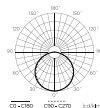

Rozsył światła

57823-04urW1