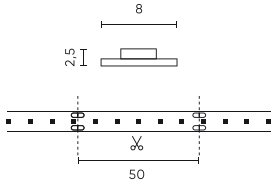

LED line PRIME

Code: 240195

EAN: 5901583240195

**LED-Streifen 300/5m SMD 12V 11000K
4,8W IP20 8mm 5m 400lm/m PRIME**

Technische Zeichnung

Lichtverteilung

57823-QuarW1