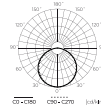

Lichtverteilung

57823-QuarW1