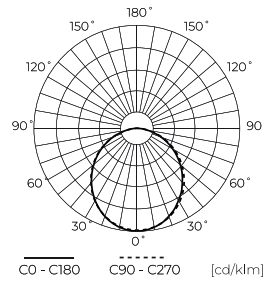

Technische Daten

Parameter	Wert
Energieeffizienzklasse 2019/2015	C
Garantie	5/7*
Leistung	• 60 W
Spannung	• 220-240 V AC
Farbtemperatur des Lichts	• 4000 K
Lichtfarbe	Weiß
Farbwiedergabe-Index Ra	80
Schutzart	IP20
Die Schutzklasse gegen elektrischen Schlag ist:	I
Lichtausbeute	130
Lichtstrom	7800
Lumenerhaltungsfaktor	96
Lebensdauer L70B50	50 000 h

Parameter	Wert
L80B* – Unterschied B10–B50 ≈ 1 % (laut LightingEurope) – vernachlässigbar	35000 h
Faktor Dauerhaftigkeit	0.9
MacAdam Schritte	≤6
Schlingenlänge	200 cm
Standby-Stromverbrauch	0
Befestigungsart	Gemischt
Frequenz der Stromversorgung	50/60Hz
Abstrahlwinkel	120
Leistungsfaktor PF	0,9
Lampenaufwärmzeit bis zu 60%	1
Betriebstemperatur	-20÷45
Für den Innenbereich	Innenbereich
Höhe	52

LED line PRIME

Code: 203273

EAN: 5905378203273

**Lineare Leuchte FUSION 4000K 60W
7800lm 120° IP20 150cm weiß PRIME PC
Cover**

Technische Zeichnung

Lichtverteilung

Zusätzliche Produktfotos

Logistikdaten

Einzelverpackung

Breite	1444 mm
Höhe	52 mm
Länge	70 mm
Gewicht	1,97 kg

Großverpackung

Menge	12
Breite	1550 mm
Höhe	260 mm
Länge	260 mm
Volumen	0,104 m ³
Gewicht	22,6 kg
Kommentare	

Europalette

Menge	144
Palettenhöhe	1550 mm
Menge in der Schicht	144
Anzahl der Schichten	1
Großmengen	144
Waage	286,8 kg