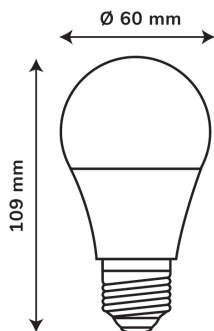

## LED line LITE żarówka LED E27 12W 4000K 1212lm 230V A60

220-240 VAC

50 000 h

-20÷40 °C

Parametr	Wartość
Moc	12 W
Barwa światła	Biała
Klasa efektywności energetycznej 2019/2015	F
Temperatura barwy światła	4000 K
Kroki MacAdama	≤6
Gwarancja (lata)	2
Współczynnik trwałości	0.9
Okres trwałości L70B50	50 000 h
Napięcie zasilania, rodzaj napięcia zasilania	220-240 VAC

**Opakowanie jednostkowe**

Szerokość	60 mm
Wysokość	220 mm
Długość	300 mm
Waga	0,25 kg
Ilość w opakowaniu	1

**Opakowanie zbiorcze**

Ilość w opakowaniu zbiorczym	100 szt.
Ilość szt/ taśmy w metrach	100
Szerokość	320 mm
Wysokość	240 mm
Długość	625 mm
Waga	4 kg
Objętość	0,048 m <sup>3</sup>
Uwagi	CARTON BOX

**Europaleta**

Ilość szt/ taśmy w metrach	1800
Ilość zbiorcza europaleta	18
Waga europalety	72 kg
Wysokość palety	1584 cm
Ilość w 1 warstwie	3
Ilość warstw	6