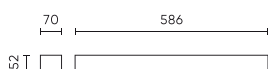

LED line PRIME

Symbol: 475626

EAN: 5907777475626

**Oprawa liniowa FUSION 4000K 20W
2600lm P18° IP20 60cm czarna PRIME**

Rysunek techniczny