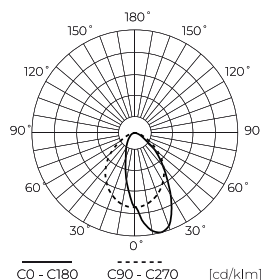

**Dane techniczne**

Parametr	Wartość
Klasa Energetyczna 2019/2015	C
Gwarancja	5/7*
Moc	• 20 W
Napięcie	• 220-240 V AC
Temperatura barwy światła	• 4000 K
Barwa światła	Biała
Współczynnik odwzorowania barw Ra	80
Klasa szczelności	IP20
Stopień ochrony IK	08
Klasa ochrony elektrycznej	I
Wydajność świetlna	130
Całkowity strumień świetlny	2600
Współczynnik zachowania strumienia świetlnego	96

LED line PRIME

Symbol: 475626

EAN: 5907777475626

**Oprawa liniowa FUSION 4000K 20W  
2600lm P18° IP20 60cm czarna PRIME**

**Rysunek techniczny**

**Rozsył światła**

**Dodatkowe zdjęcia produktowe**

**Dane logistyczne**