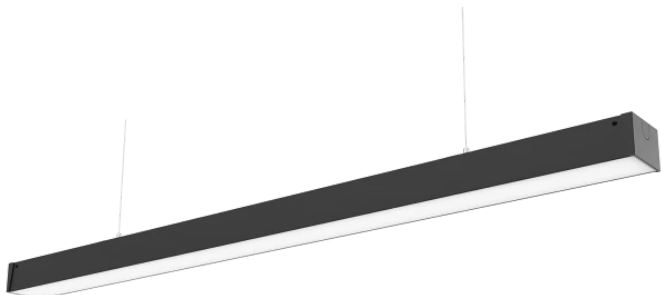

LED line PRIME

Symbol: 475626

EAN: 5907777475626

**Oprawa liniowa FUSION 4000K 20W  
2600lm P18° IP20 60cm czarna PRIME**

Oprawa liniowa FUSION 20W od LED line PRIME charakteryzuje się nowoczesnym designem, zapewniając strumień świetlny wynoszący 2600 lm przy temperaturze barwowej 4000 K. Wykonana z wysokiej jakości aluminium, oferuje doskonałe odprowadzanie ciepła, co wydłuża jej żywotność do 50 000 godzin.

**Dane techniczne**

Parametr	Wartość
Klasa Energetyczna 2019/2015	C
Gwarancja	5/7*
Moc	• 20 W
Napięcie	• 220-240 V AC
Temperatura barwy światła	• 4000 K
Barwa światła	Biała
Współczynnik odwzorowania barw Ra	80
Klasa szczelności	IP20
Stopień ochrony IK	08
Klasa ochrony elektrycznej	I
Wydajność świetlna	130
Całkowity strumień świetlny	2600
Współczynnik zachowania strumienia świetlnego	96

LED line PRIME

Symbol: 475626

EAN: 5907777475626

**Oprawa liniowa FUSION 4000K 20W  
2600lm P18° IP20 60cm czarna PRIME**

**Rysunek techniczny**

**Rozsył światła**

**Dodatkowe zdjęcia produktowe**

**Dane logistyczne**