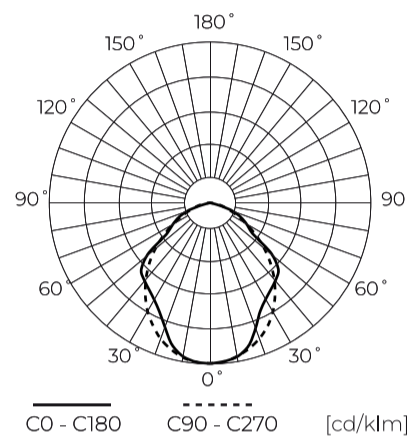

LED line PRIME

Produkto kodas: 479662

EAN: 5907777479662

**Linijinis šviestuvas FUSION 4000K 60W
7800lm 120*120° IP20 150cm juodas
PRIME 0-10V**

Techninis brėžinys

Šviesos pasiskirstymas