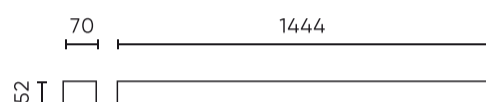

LED line PRIME

Produkto kodas: 479662

EAN: 5907777479662

**Linijinis šviestuvas FUSION 4000K 60W
7800lm 120*120° IP20 150cm juodas
PRIME 0-10V**

Techninis brėžinys