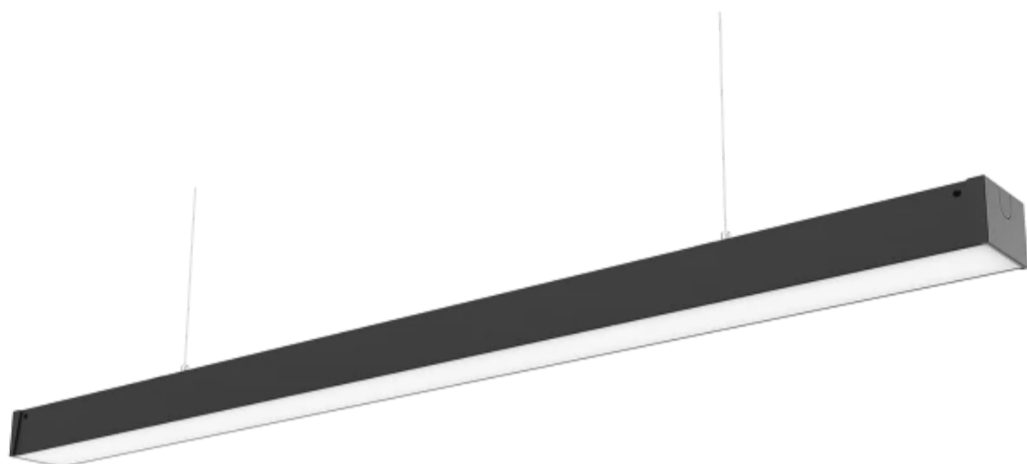

LED line PRIME

Produkto kodas: 479662

EAN: 5907777479662

**Linijinis šviestuvas FUSION 4000K 60W
7800lm 120*120° IP20 150cm juodas
PRIME 0-10V**

Techniniai duomenys

Parametras	Vertė
Energinio efektyvumo klasė 2019/2015	C
Garantija	5/7*
Galia	• 60 W
Įtampa	• 220-240 V AC
Šviesos spalvos temperatūra	• 4000 K
Šviesi spalva	Balta
Spalvų atgavos indeksas Ra	80
Sandarumo klasė	IP20
IK apsaugos klasė	08
Apsaugos nuo elektros smūgio klasė	I
Šviesos efektyvumas	130
Bendras šviesos srautas	7800
Šviesos srauto palaikymo koeficientas	96

Parametras	Vertė
Galiojimo laikas L70B50	50 000 h
L80B* – skirtumas B10–B50 ≈ 1 % (pagal LightingEurope) – nereikšmingas	35000 h
Patvarumo koeficientas (EPREL)	0,9
Pritemdymo funkcija	0-10
Makadamo laiptai	≤6
Stropų ilgis	200 cm
Montavimo tipas	Mišrus
Maitinimo įtampos dažnis	50/60Hz
Galios koeficientas PF	0,9
Lempos įšilimo laikas iki 60 %	1
Darbinė temperatūra	-20÷45
Skirta naudoti patalpose	Kambarių viduje
Ūgis	52

LED line PRIME

Produkto kodas: 479662

EAN: 5907777479662

**Linijinis šviestuvas FUSION 4000K 60W
7800lm 120*120° IP20 150cm juodas
PRIME 0-10V**

Techninis brėžinys

Šviesos pasiskirstymas

Papildomos produkto nuotraukos