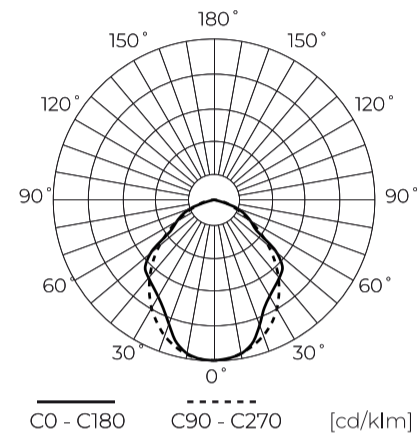

Données techniques

Paramètre	Valeur
Classe d'efficacité énergétique 2019/2015	C
Garantie	5/7*
Pouvoir	• 60 W
Tension	• 220-240 V AC
Température de couleur de la lumière	• 4000 K
Couleur claire	Blanc
Indice de rendu des couleurs Ra	80
Classe d'étanchéité	IP20
Classe de protection IK	08
Classe de protection contre les chocs électriques	I
Efficacité lumineuse	130
Flux lumineux total	7800
Facteur de maintien du flux lumineux	96

Paramètre	Valeur
Durée de conservation L70B50	50 000 h
L80B* – différence B10–B50 ≈ 1 % (selon LightingEurope) – négligeable	35000 h
Facteur de durabilité (EPREL)	0.9
Fonction de gradation	0-10
Les pas de MacAdam	≤6
Longueur des élingues	200 cm
Type de montage	Mixte
Fréquence de la tension d'alimentation	50/60Hz
Facteur de puissance PF	0,9
Temps de préchauffage de la lampe à 60 %	1
Température de fonctionnement	-20÷45
Pour une utilisation en intérieur	À l'intérieur des chambres
Hauteur	52

LED line PRIME

Symbole: 479662

EAN: 5907777479662

**Luminaire linéaire FUSION 4000K 60W
7800lm 120*120° IP20 150cm noir PRIME
0-10V**

Dessin technique

Répartition de la lumière

Photos supplémentaires du produit

Europalette

Quantité	144
Hauteur	1550 mm
Quantité en couche	144
Nombre de couches	1
Quantité en vrac	144
Balance	286,8 kg

LED line PRIME

Symbole: 479662

EAN: 5907777479662

**Luminaire linéaire FUSION 4000K 60W
7800lm 120*120° IP20 150cm noir PRIME
0-10V**