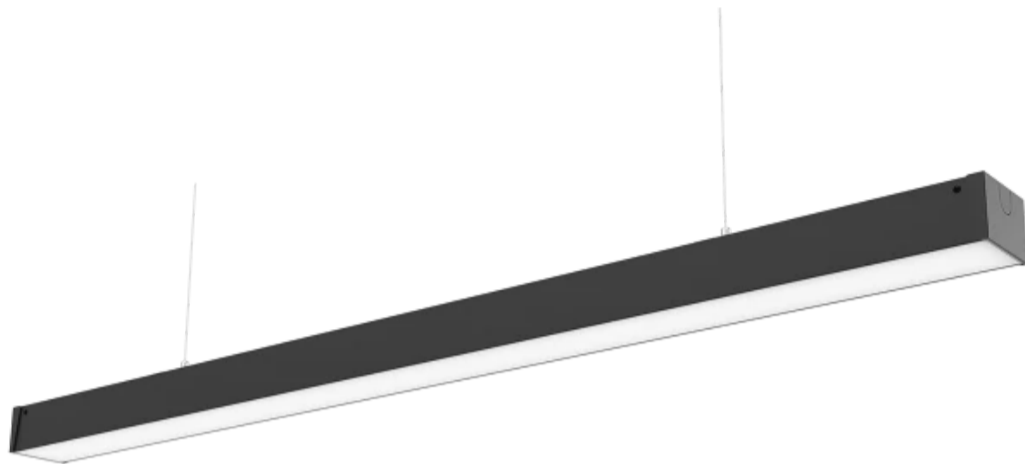

LED line PRIME

Symbole: 479662

EAN: 5907777479662

**Luminaire linéaire FUSION 4000K 60W
7800lm 120*120° IP20 150cm noir PRIME
0-10V**

FUSION 60W ligne LED PRIME est une solution parfaite pour les applications d'éclairage exigeantes. Génère un flux lumineux de 7800 lm à 4000 K, ce qui assure un rendement élevé à 130 lm/W. L'angle de distribution est de 120° et la fonction de gradation dans la plage de 0-10V permet un ajustement flexible aux besoins individuels.

Données techniques

Paramètre	Valeur
Classe d'efficacité énergétique 2019/2015	C
Garantie	5/7*
Pouvoir	• 60 W
Tension	• 220-240 V AC
Température de couleur de la lumière	• 4000 K
Couleur claire	Blanc
Indice de rendu des couleurs Ra	80
Classe d'étanchéité	IP20
Classe de protection IK	08
Classe de protection contre les chocs électriques	I
Efficacité lumineuse	130
Flux lumineux total	7800
Facteur de maintien du flux lumineux	96

LED line PRIME

Symbole: 479662

EAN: 5907777479662

**Luminaire linéaire FUSION 4000K 60W
7800lm 120*120° IP20 150cm noir PRIME
0-10V**

Dessin technique

Répartition de la lumière

Photos supplémentaires du produit

Europalette

Quantité	144
Hauteur	1550 mm
Quantité en couche	144
Nombre de couches	1
Quantité en vrac	144
Balance	286,8 kg

LED line PRIME

Symbole: 479662

EAN: 5907777479662

**Luminaire linéaire FUSION 4000K 60W
7800lm 120*120° IP20 150cm noir PRIME
0-10V**