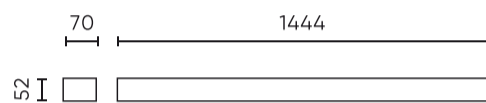

LED line PRIME

Symbole: 479662

EAN: 5907777479662

**Luminaire linéaire FUSION 4000K 60W
7800lm 120*120° IP20 150cm noir PRIME
0-10V**

Dessin technique